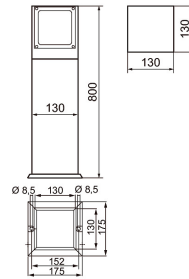

DM4 Stelo

SNRO	KOODI	KG	TUOTESARJA
	Dm4 Stelo		DM4 Stelo

Asennus

Rakenne

Himmennys ja ohjaus

Valotekniset tiedot

Elinikä ja suorituskyky

Mitat